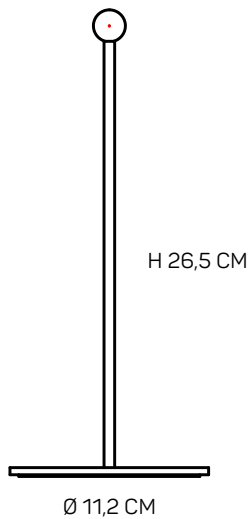

SIA BASE TABLE

LOOM[®]
DESIGN

SIA CLICK TABLE BASE

DIE CASTING ALUMINIUM
H 26,5 X BASE Ø 11,2 CM

WHITE NO. 843-003
BLACK NO. 843-004